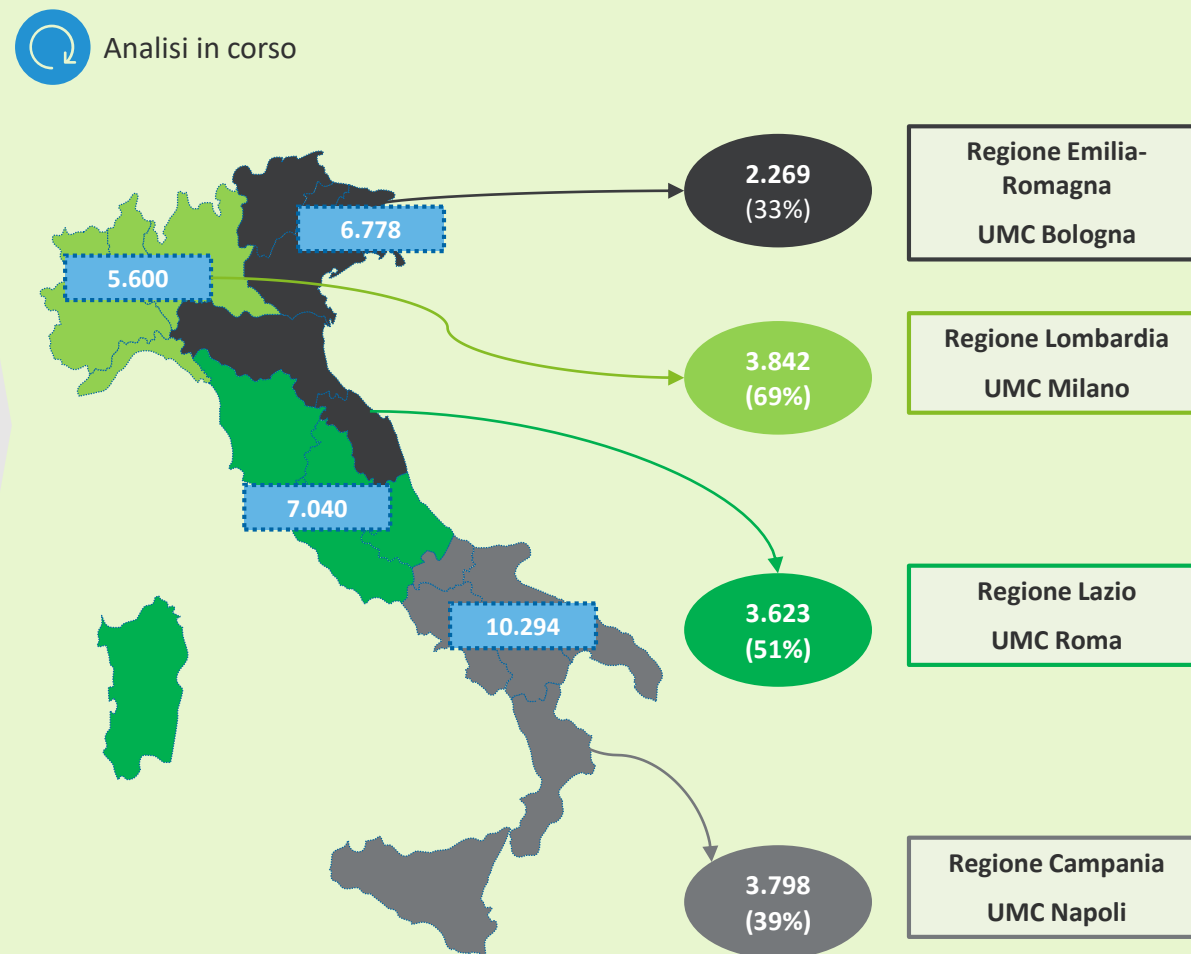

Campione di imprese morose