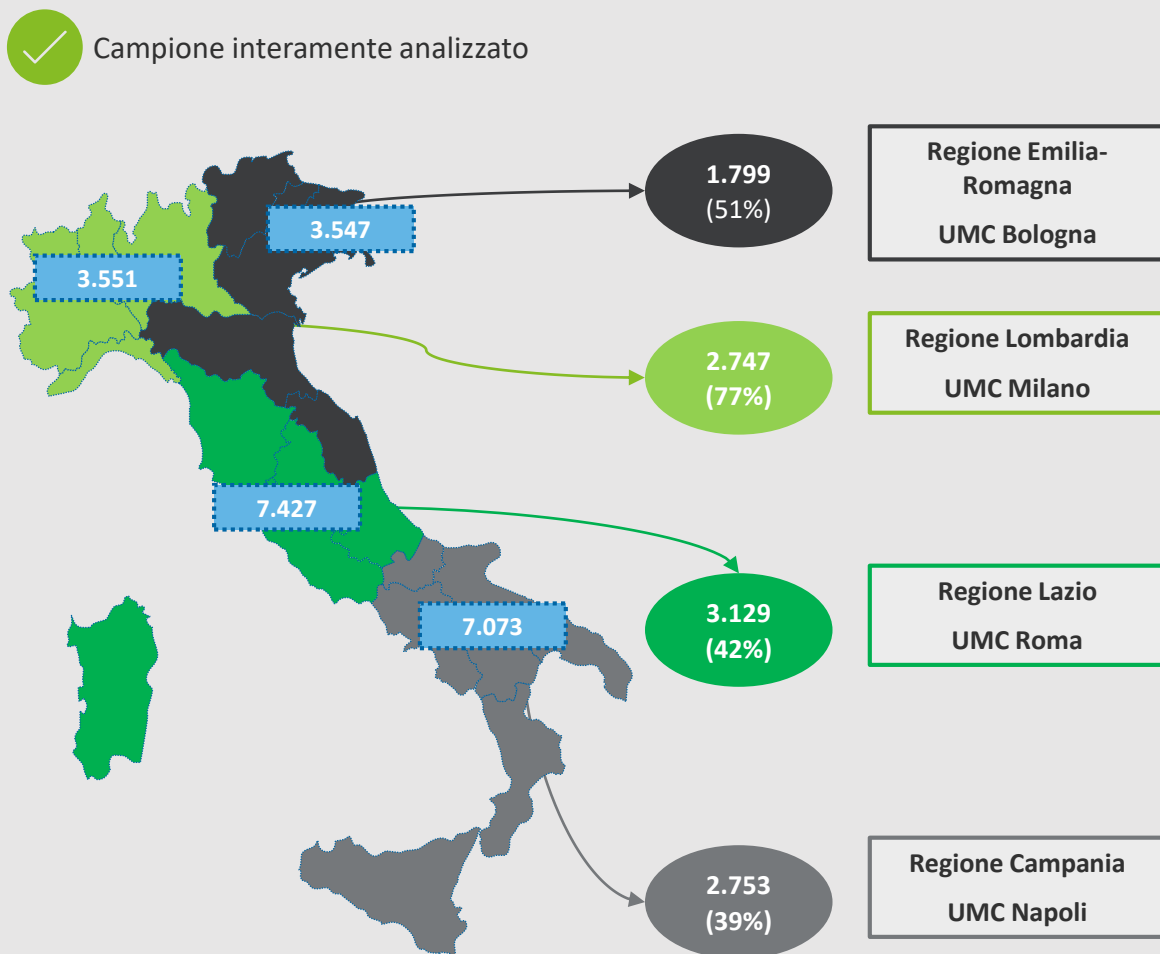

Suddivisione del Campione di «imprese morose» per provincia

Il primo Cluster relativo alle «**imprese con 0 veicoli**», composto da 21.598 imprese, è stato **interamente analizzato** da parte degli istruttori. Sono in corso di avvio le verifiche relative al **secondo campione di «imprese morose»**, composto da 29.712 imprese

Campione di imprese con veicoli 0