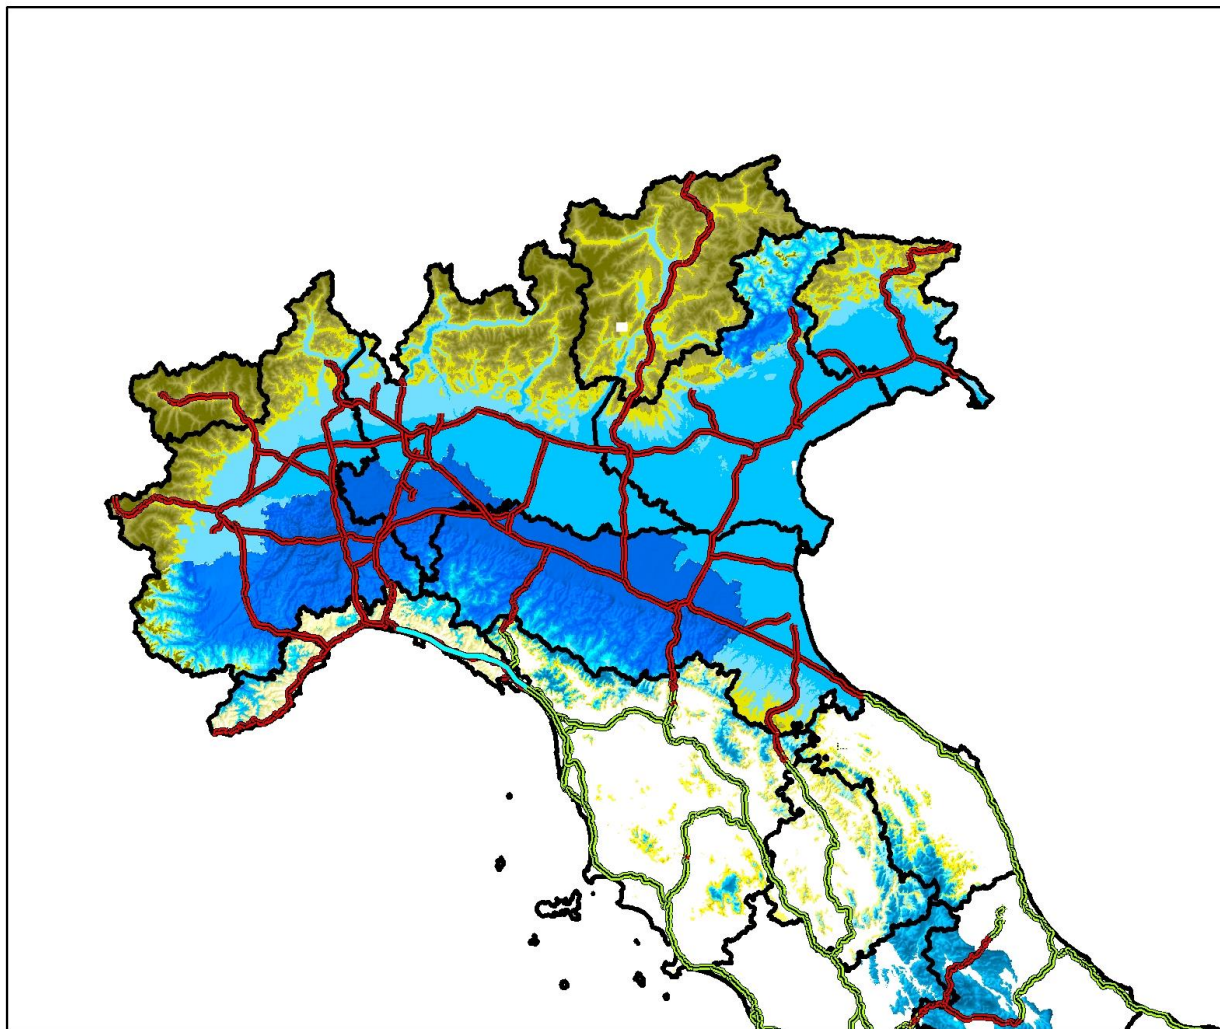

**Mappa della viabilità interessata da possibili precipitazioni
nevose dalle 00.00 alle 24.00 del 22 febbraio 2018**

Neviccate:

- da quote di pianura e fino ai 200 metri su entroterra ligure, Emilia Romagna centro occidentale, resto delle regioni del nord, con apporti al suolo generalmente moderati, abbondanti su Emilia Romagna, basso Piemonte ed Alpi venete;
- al di sopra dei 200-500 metri sul resto del nord, con apporti al suolo da deboli a moderati;
- al di sopra dei 500-700 metri su Toscana, Umbria e Marche con apporti al suolo da deboli a moderati.

Legenda

- Principali tratti stradali interessati da fenomeni nevosi
- Principali tratti stradali
- Regioni
- Province

Precipitazioni nevose

- Assenti o deboli non rilevanti
- Deboli (< 5 cm)
- Moderate (5 - 20 cm)
- Elevate (> 20 cm)

NB: la seguente mappa è una rappresentazione grafica qualitativa della situazione prevista e va interpretata alla luce di quanto riportato nel Bollettino di Vigilanza Meteorologica