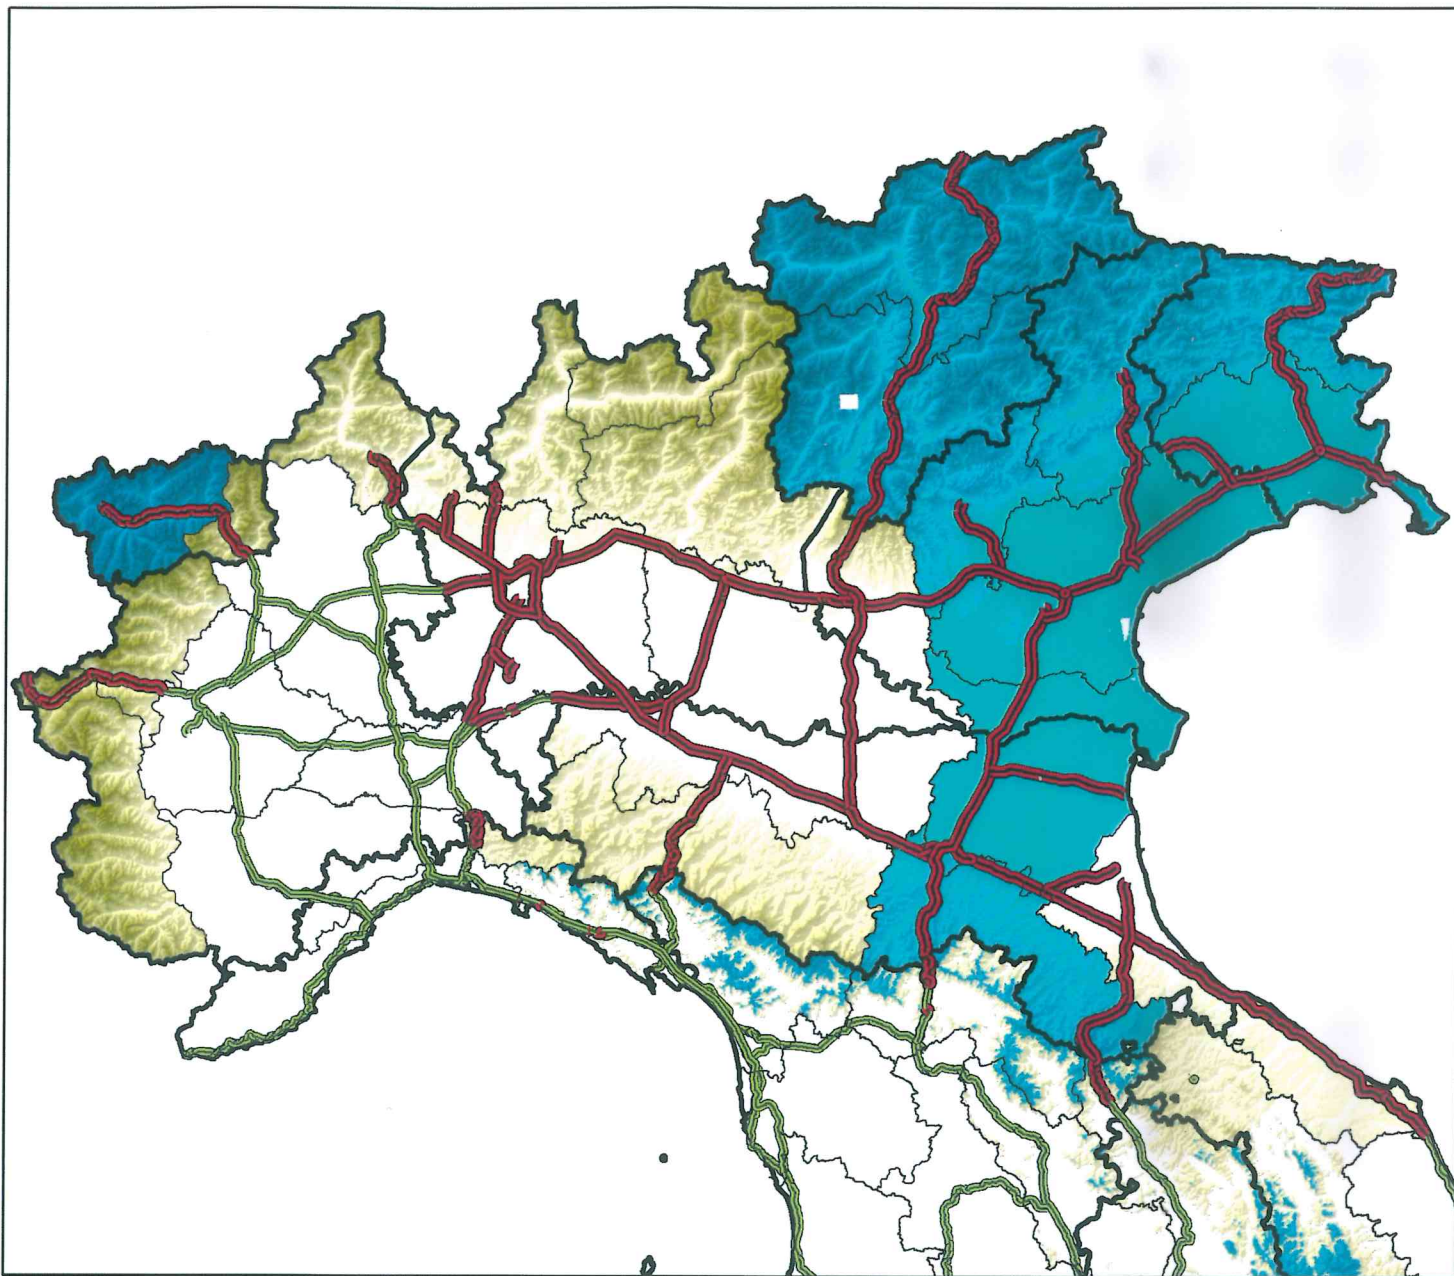

Mappa della viabilità interessata da possibili precipitazioni nevose dalle 00.00 alle 24.00 del 13 gennaio 2017

Nevicare:

- su Alpi occidentali, Lombardia, Emilia-Romagna, Veneto, Trentino-Alto Adige, Friuli Venezia Giulia e Marche settentrionali, fino a quote di pianura, con apporti al suolo deboli, moderati su zone interne della Romagna e sul Triveneto;
- su zone appenniniche centro-settentrionali, dal pomeriggio, inizialmente a quote superiori a 800-1000m, con quota neve in abbassamento fino a 500-700m in serata, con apporti al suolo abbondanti a quote superiori agli 800-1000m, da deboli a moderati a quote inferiori.

Legenda

- Principali tratti stradali interessati da fenomeni nevosi
- Principali tratti stradali
- Regioni
- Province

Precipitazioni nevose

- Assenti o deboli non rilevanti
- Deboli (< 5 cm)
- Moderate (5 - 20 cm)
- Elevate (> 20 cm)

NB: la seguente mappa è una rappresentazione grafica qualitativa della situazione prevista e va interpretata alla luce di quanto riportato nel Bollettino di Vigilanza Meteorologica