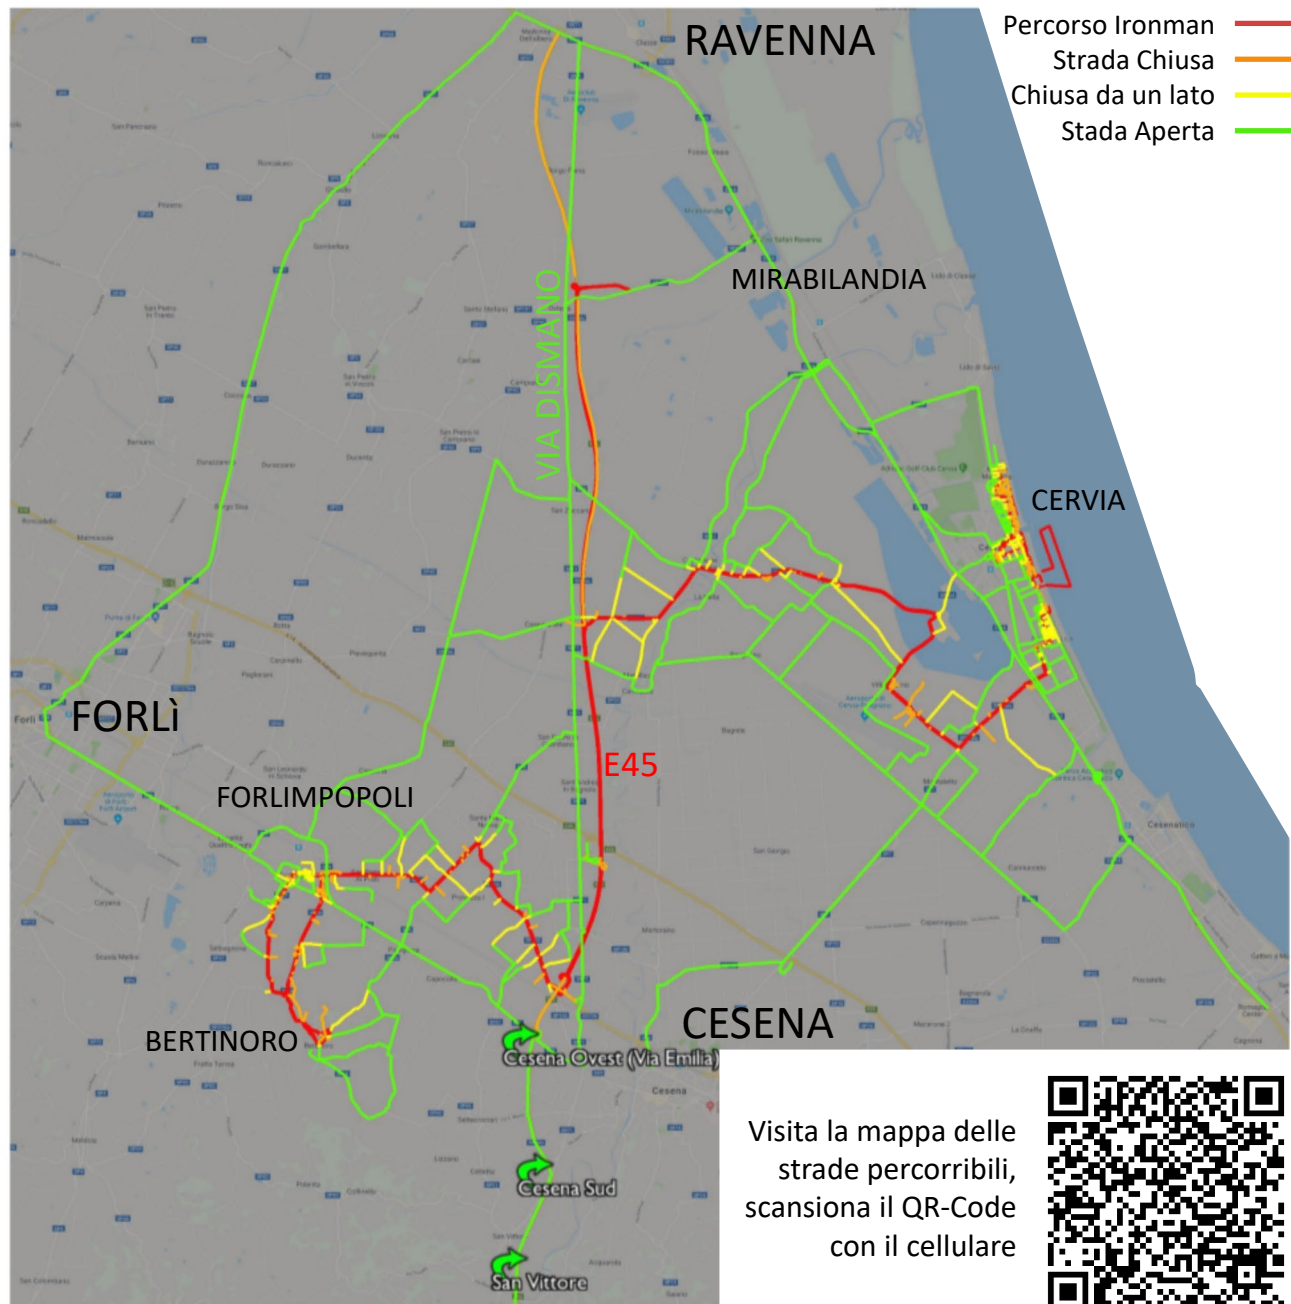

Modifica alla viabilità per:

21/09 Ironman Italy Emilia Romagna
22/09 Ironman 70.3 Italy Emilia Romagna

Sabato 21 Settembre 2019, strade Chiuse, Parzialmente Chiuse e Libere nei pressi dei percorsi dell'Ironman Italy Emilia Romagna 2019

Indicativamente le Strade sono Chiuse dalle ore 5:00 alle ore 19:30. Alcuni tratti riapriranno in anticipo rispetto all'orario suddetto dopo l'ultimo atleta.

Domenica 22 Settembre 2019, strade chiuse dalle ore 9.30 alle ore 18.30

Saturday 21st September, Map of open, closed and partially closed roads due to Ironman Italy Emilia Romagna race.

Roads are closed from 5:00 AM to 7:30 PM, some road will be opened earlier depending on the real passing time of the last biker on the bike course

Sunday 22nd September, road closed from 9.3AM to 6.30PM

- Percorso Ironman —
- Strada Chiusa —
- Chiusa da un lato —
- Stada Aperta —

Visita la mappa delle strade percorribili, scansiona il QR-Code con il cellulare